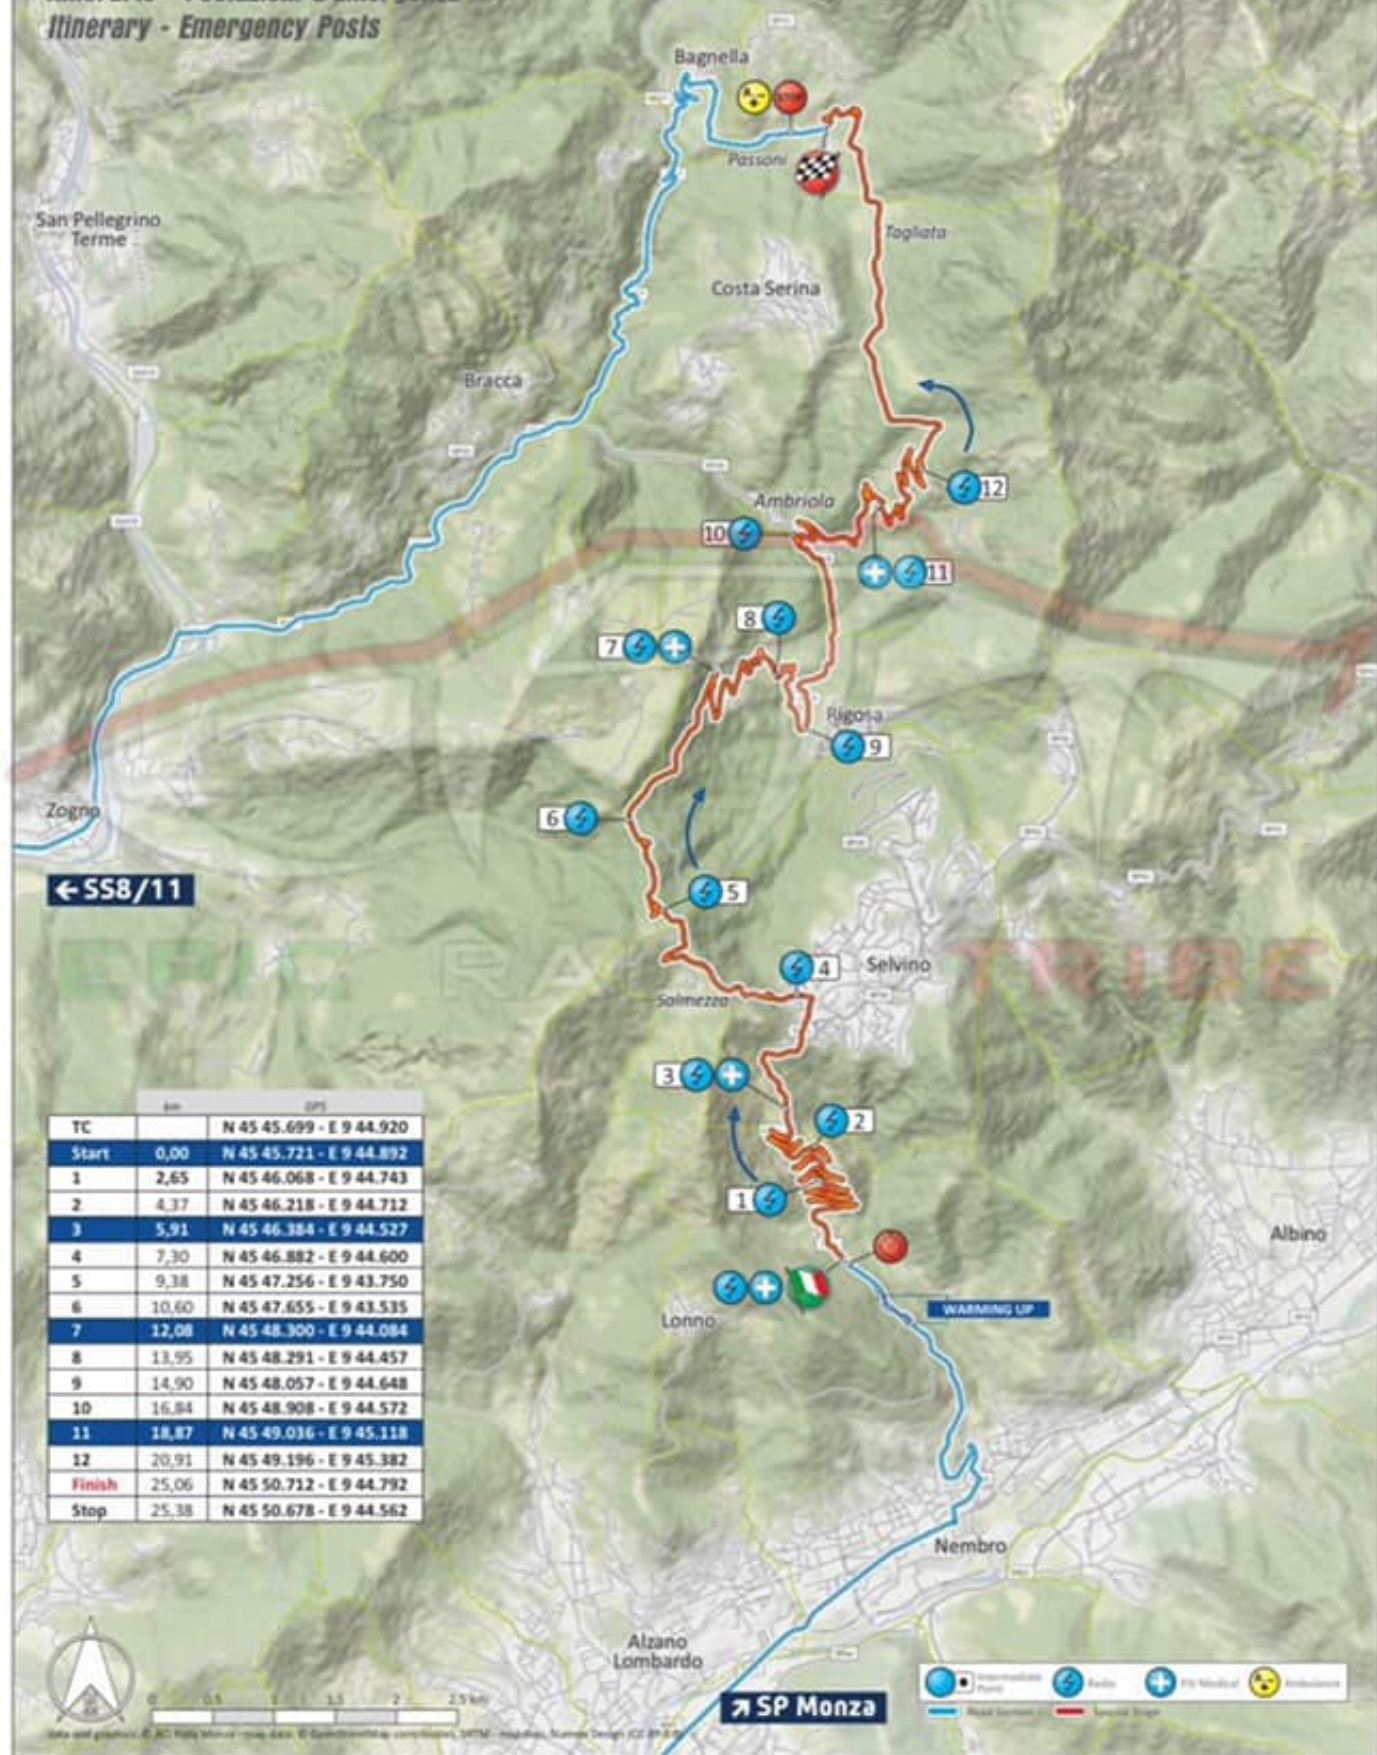

Itinerario - Postazioni d'Emergenza
Itinerary - Emergency Posts

ACI RALLY MONZA 2020

↓ SP Monza

Legend:
 - Emergency Post (Blue circle with lightning bolt)
 - Road Network (Blue line)
 - Special Stage (Red line)
 - P/M Station (Blue circle with plus)
 - Emergency (Yellow circle with lightning bolt)

Saturday 5th December

SS7/10 Selvino - km. 25.06

ACI RALLY MONZA 2020

Itinerario - Postazioni d'Emergenza
 Itinerary - Emergency Posts

TC	km	GPS
Start	0,00	N 45 45.721 - E 9 44.892
1	2,65	N 45 46.068 - E 9 44.743
2	4,37	N 45 46.218 - E 9 44.712
3	5,91	N 45 46.384 - E 9 44.527
4	7,30	N 45 46.882 - E 9 44.600
5	9,38	N 45 47.256 - E 9 43.750
6	10,60	N 45 47.655 - E 9 43.535
7	12,08	N 45 48.300 - E 9 44.084
8	13,95	N 45 48.291 - E 9 44.457
9	14,90	N 45 48.057 - E 9 44.648
10	16,84	N 45 48.908 - E 9 44.572
11	18,87	N 45 49.036 - E 9 45.118
12	20,91	N 45 49.196 - E 9 45.382
Finish	25,06	N 45 50.712 - E 9 44.792
Stop	25,38	N 45 50.678 - E 9 44.562

ACI RALLY MONZA 2020

TC	km	N 45 37.203 - E 9 17.021
Start	0,00	N 45 37.232 - E 9 16.995
1	1,87	N 45 37.257 - E 9 17.400
2	4,37	N 45 36.718 - E 9 16.945
3	6,80	N 45 37.591 - E 9 17.407
4	8,91	N 45 37.801 - E 9 17.379
5	10,90	N 45 37.149 - E 9 16.881
Finish	13,43	N 45 36.989 - E 9 16.778
Stop	13,65	N 45 36.976 - E 9 16.945
Asphalt: 11,00 km - 77,81% Grass: 2,43 km - 17,89%		

Friday 4th December
SS3 Junior 2 - km 13.43

ACI RALLY MONZA 2020

TC	km	N 45 37.203 - E 9 17.021
Start	0,00	N 45 37.232 - E 9 16.995
1	1,87	N 45 37.257 - E 9 17.400
2	4,37	N 45 36.718 - E 9 16.945
3	6,80	N 45 37.591 - E 9 17.407
4	8,91	N 45 37.801 - E 9 17.379
5	10,90	N 45 37.149 - E 9 16.881
Finish	13,43	N 45 36.989 - E 9 16.778
Stop	13,65	N 45 36.976 - E 9 16.945
Asphalt: 11,00 km - 77,81% Grass: 2,43 km - 17,89%		