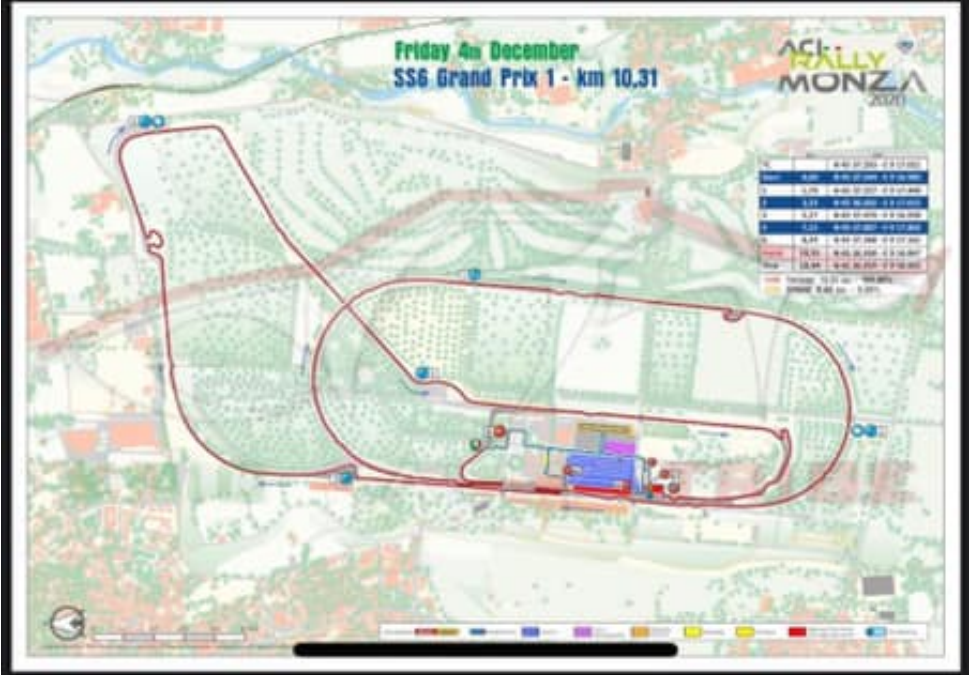

● Tarmac: 3.18 km - 63.84%
● Gravel: 1.15 km - 26.76%

Saturday 5th December SS13 Grand Prix 2 - km 10.31

ASPIRALLY MONZA 2020

TC	N 45 37 203 - E 9 17 021
Start	0,00 N 45 37 244 - E 9 16 985
1	3,79 N 45 37 257 - E 9 17 400
2	3,33 N 45 36 602 - E 9 17 015
3	5,27 N 45 37 474 - E 9 16 939
4	7,15 N 45 37 807 - E 9 17 802
5	8,39 N 45 37 368 - E 9 17 163
Finish	10,31 N 45 36 930 - E 9 16 867
Stop	10,44 N 45 36 959 - E 9 16 925

Itinerario - Postazioni d'Emergenza
Itinerary - Emergency Posts

ACI RALLY MONZA 2020

↓ SP Monza

Legend:
 - Emergency Post (Blue circle with lightning bolt)
 - Road Network (Blue line)
 - Special Stage (Red line)
 - P/M Station (Blue circle with plus)
 - Emergency (Yellow circle with lightning bolt)

Saturday 5th December

SS7/10 Selvino - km. 25.06

ACI RALLY MONZA 2020

Itinerario - Postazioni d'Emergenza
 Itinerary - Emergency Posts

TC	km	GPS
Start	0,00	N 45 45.721 - E 9 44.892
1	2,65	N 45 46.068 - E 9 44.743
2	4,37	N 45 46.218 - E 9 44.712
3	5,91	N 45 46.384 - E 9 44.527
4	7,30	N 45 46.882 - E 9 44.600
5	9,38	N 45 47.256 - E 9 43.750
6	10,60	N 45 47.655 - E 9 43.535
7	12,08	N 45 48.300 - E 9 44.084
8	13,95	N 45 48.291 - E 9 44.457
9	14,90	N 45 48.057 - E 9 44.648
10	16,84	N 45 48.908 - E 9 44.572
11	18,87	N 45 49.036 - E 9 45.118
12	20,91	N 45 49.196 - E 9 45.382
Finish	25,06	N 45 50.712 - E 9 44.792
Stop	25,38	N 45 50.678 - E 9 44.562

Emergency Post
 Radio
 First Medical
 Pollution
 Road Closure
 Special Stage

SP Monza

Mapa e grafica: © ACI Rally Monza - map. Dati: © Geoportale.com, SRTM - mapbox, Name Design © 2020

Friday 4th December
SS2 Junior 1 - km 13.43