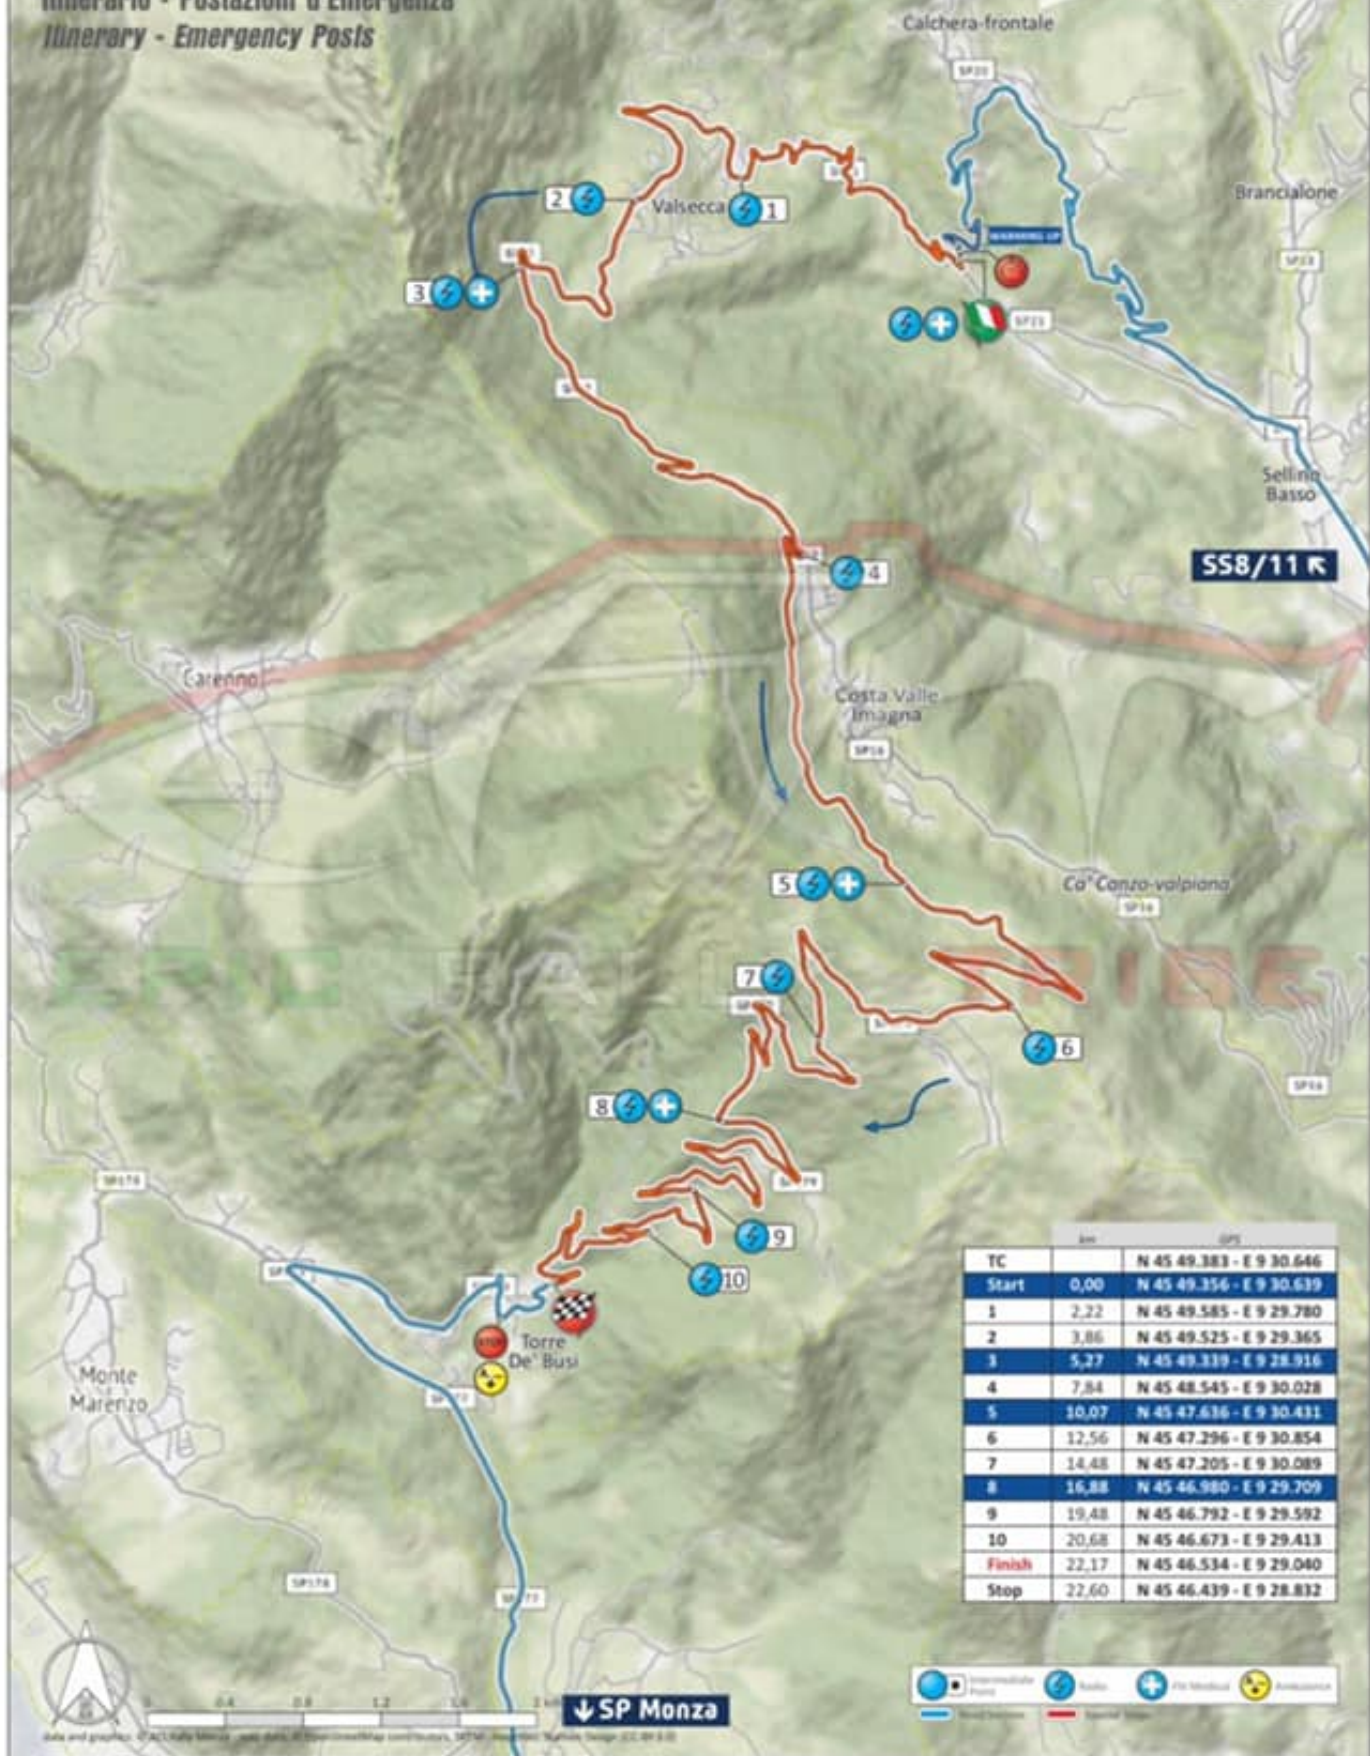

— Tarmac: 13,31 km - 100,00%
— Gravit: 0,00 km - 0,00%

0 0.1 0.2 0.3 0.4 0.5 km
 0 0.1 0.2 0.3 0.4 0.5 mi
 0 0.1 0.2 0.3 0.4 0.5 miles
 0 0.1 0.2 0.3 0.4 0.5 miles

Saturday 5th December

SS9/12 Costa Valle Imagna - km. 22.17

Itinerario - Postazioni d'Emergenza
Itinerary - Emergency Posts

ACI RALLY MONZA 2020

↓ SP Monza

Legend:
 - Emergency Post (Blue circle with lightning bolt)
 - Road Network (Blue line)
 - Special Stage (Red line)
 - P/M Station (Blue circle with plus)
 - Emergency (Yellow circle with lightning bolt)

Saturday 5th December

SS7/10 Selvino - km. 25.06

ACI RALLY MONZA 2020

Itinerario - Postazioni d'Emergenza
 Itinerary - Emergency Posts

TC	km	GPS
Start	0,00	N 45 45.721 - E 9 44.892
1	2,65	N 45 46.068 - E 9 44.743
2	4,37	N 45 46.218 - E 9 44.712
3	5,91	N 45 46.384 - E 9 44.527
4	7,30	N 45 46.882 - E 9 44.600
5	9,38	N 45 47.256 - E 9 43.750
6	10,60	N 45 47.655 - E 9 43.535
7	12,08	N 45 48.300 - E 9 44.084
8	13,95	N 45 48.291 - E 9 44.457
9	14,90	N 45 48.057 - E 9 44.648
10	16,84	N 45 48.908 - E 9 44.572
11	18,87	N 45 49.036 - E 9 45.118
12	20,91	N 45 49.196 - E 9 45.382
Finish	25,06	N 45 50.712 - E 9 44.792
Stop	25,38	N 45 50.678 - E 9 44.562

ACI RALLY MONZA 2020

TC	km	N 45 37.203 - E 9 17.021
Start	0,00	N 45 37.232 - E 9 16.995
1	1,87	N 45 37.257 - E 9 17.400
2	4,37	N 45 36.718 - E 9 16.945
3	6,80	N 45 37.591 - E 9 17.407
4	8,91	N 45 37.801 - E 9 17.379
5	10,90	N 45 37.149 - E 9 16.881
Finish	13,43	N 45 36.989 - E 9 16.778
Stop	13,65	N 45 36.976 - E 9 16.945
Asphalt: 11,00 km - 77,81% Grass: 2,43 km - 17,89%		