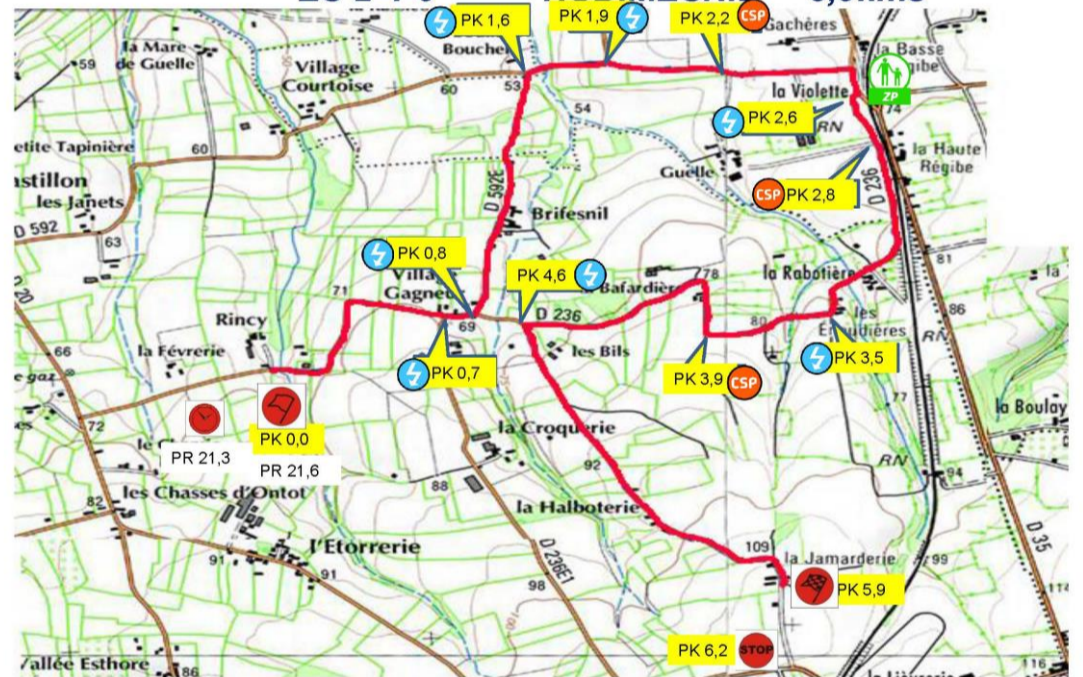

Rallye Régional de La Baie

7 août 2016

Parcours Routier

ES 1 et 2

Arrêté Préfectoral: Article 1 : L'accès aux voies ES1 et ES2 sera privatif le Dimanche 7 Août 2016 de 7 h 00 à 19 h 30

Rallye Régional de La Baie 7 août 2016 ES 1-3-5 HUDIMESNIL 7,300 kms

1^{er} Concurrent passage à 9 h 03
11 h 33
14 h 03

Rallye Régional de la Baie 7 août 2016 ES 2-4-6 HUDIMESNIL 5,9kms

1^{er} Concurrent passage à 9 h 26
11 h 56
14 h 26