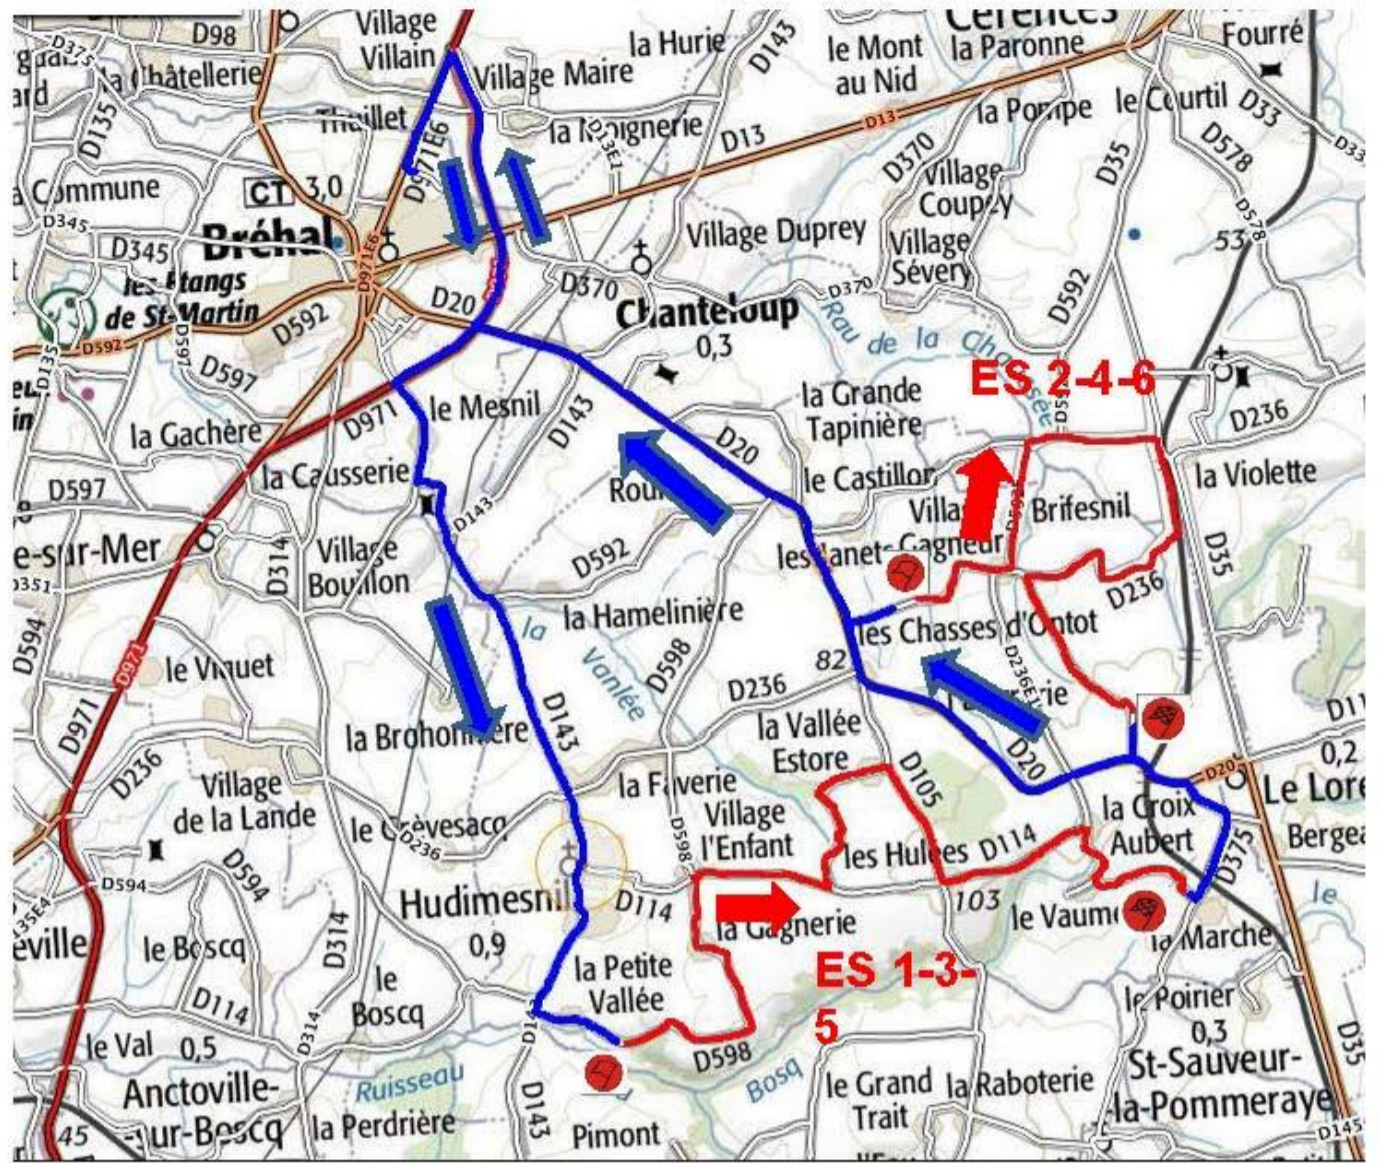

Rallye Régional de La Baie

7 août 2016

Parcours Routier

ES 1 et 2

Arrêté Préfectoral: Article 1 : L'accès aux voies ES1 et ES2 sera privatif le Dimanche 7 Août 2016 de 7 h 00 à 19 h 30

Rallye Régional de La Baie 7 août 2016 ES 1-3-5 HUDIMESNIL 7,300 kms